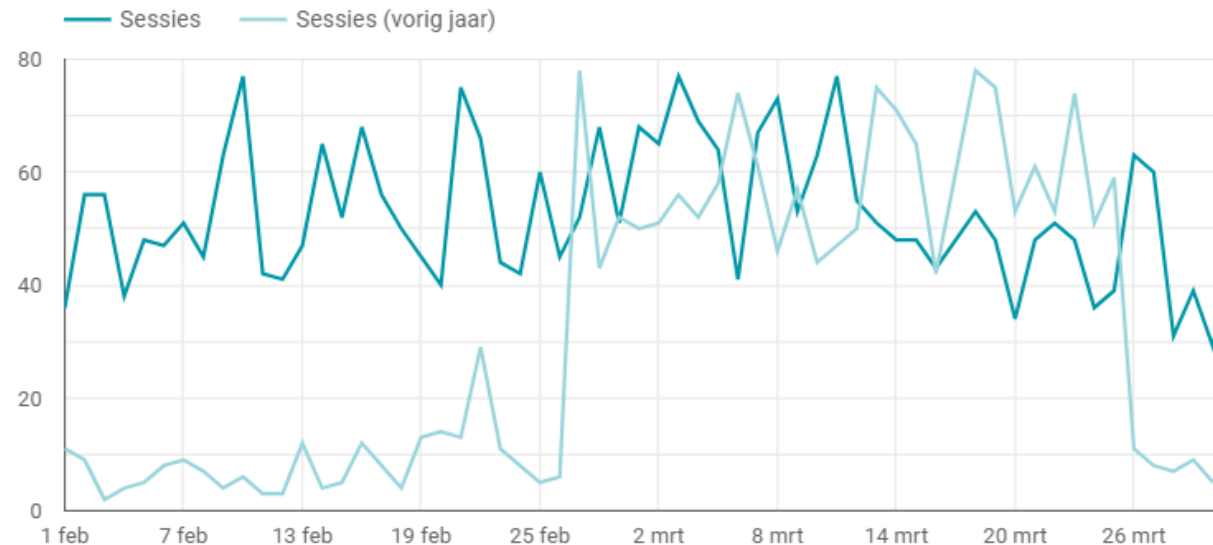

De aanvullende inzet van een seamless carousel leverde 441.203 impressies op. Hiervan hebben 2.869 personen doorgeslikt naar de landingspagina.

Events.nl – online magazine

[Het online magazine is hier te bekijken.](#)

Campagnepagina

De campagnepagina heeft de volgende resultaten behaald tijdens de campagneperiode:

- Er zijn 3.253 weergaven geweest op de campagnepagina. Hiervan zijn 2.136 unieke bezoekers.
- De gemiddelde tijd op de landingspagina was 1 minuut en 10 secondes.
- Wat opvalt is dat er veel meer sessies zijn dan vorig jaar.
 Ook is het in 2024 constanter, terwijl het in 2023 juist alleen in een bepaalde periode hoog was, dat heeft te maken met de periode waarin de media-inzet is gedaan.